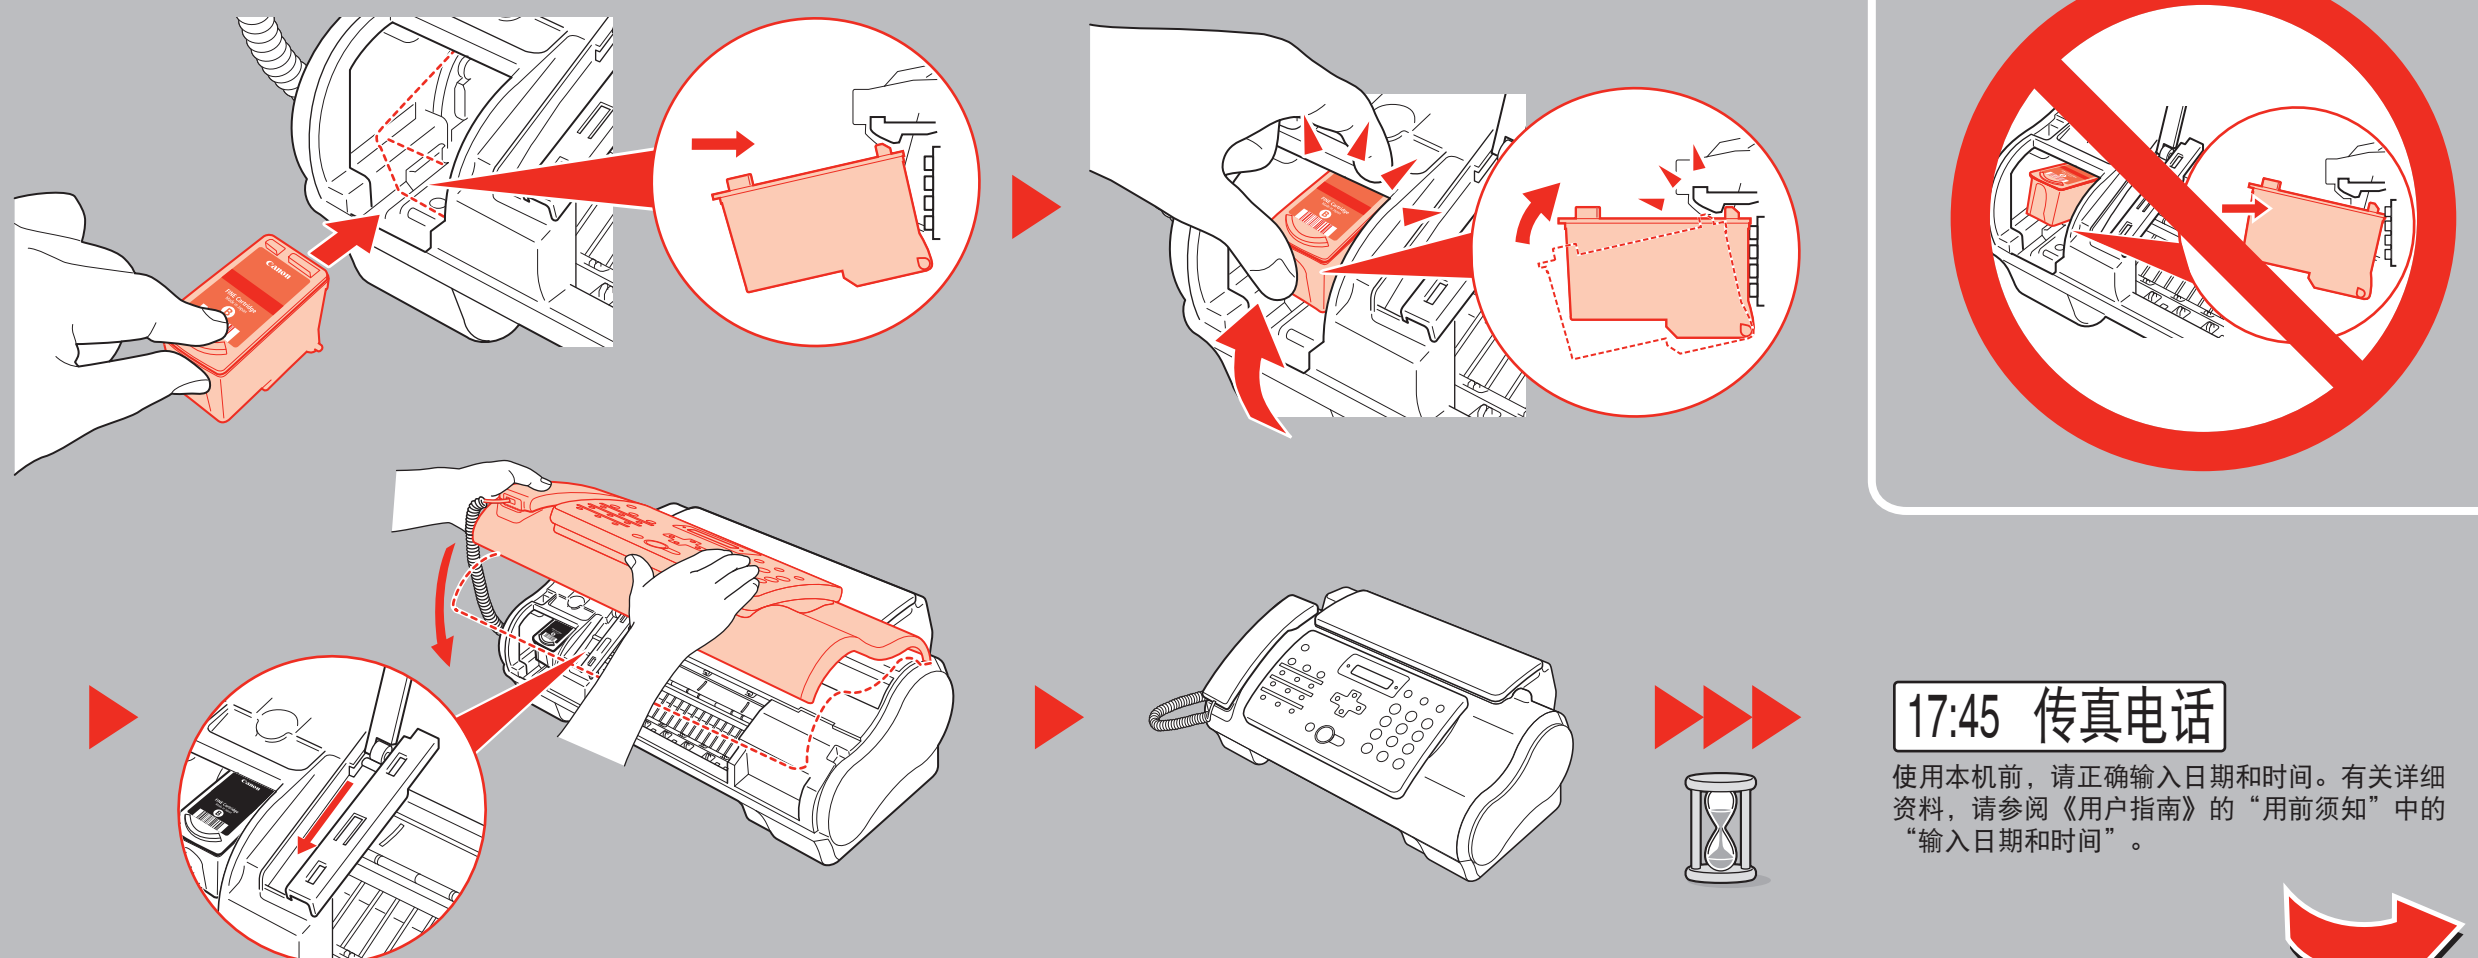

请参阅《用户指南》的第6页、第63页和第15页。

在使用本产品之前，请务必先仔细阅读本使用说明书。
请务必妥善保管好本书，以便日后能随时查阅。
请在充分理解内容的基础上，正确使用。

进口商：佳能(中国)有限公司
地址：100005 北京市东城区金宝街89号 金宝大厦15层

1

2

3

4