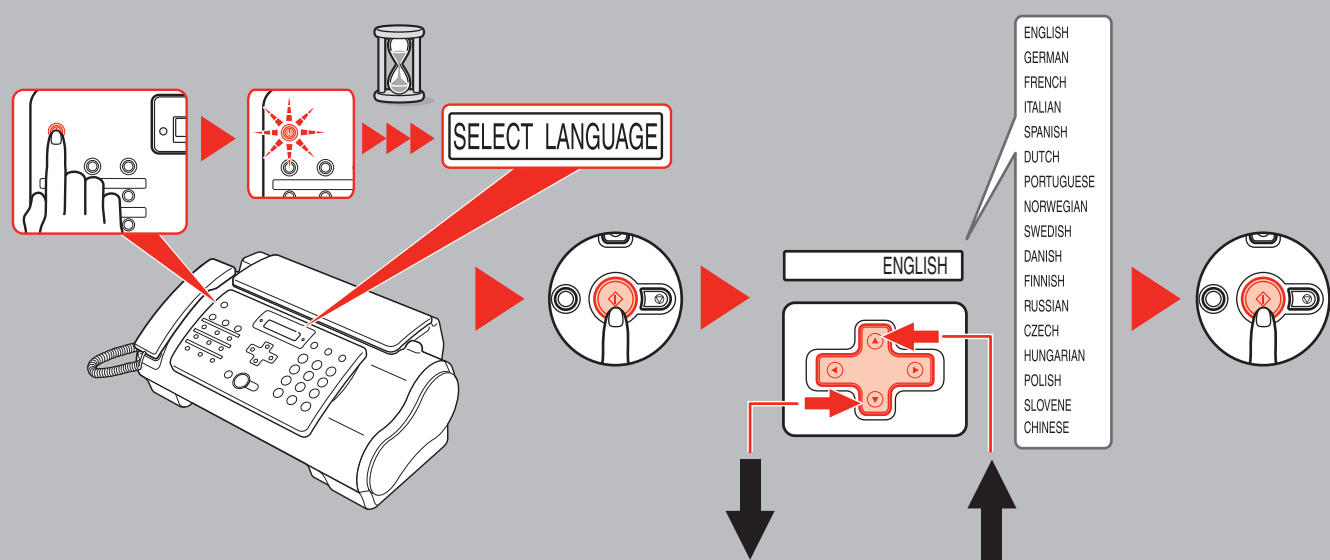

请参阅《用户指南》的第6页、第63页和第15页。

在使用本产品之前，请务必先仔细阅读本使用说明书。
请务必妥善保管好本书，以便日后能随时查阅。
请在充分理解内容的基础上，正确使用。

进口商：佳能(中国)有限公司
地址：100005 北京市东城区金宝街89号 金宝大厦15层

1

2

3

4