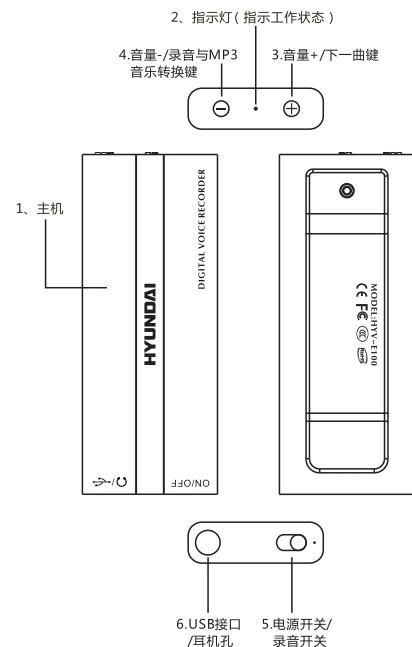

功能概述

本机具有如下功能

- 1、录音----支持192K超高保真WAV格式录音
- 2、音乐----支持WMA、MP3音乐格式播放
- 3、存储----支持大容量U盘功能，存储数据文件，反复擦写1万次
- 4、内存---- 8GB、16GB可选
- 5、录制时间：（如表）

容量	8GB	16GB
192Kbps	96Hr	192Hr

外形说明

功能使用

1、电源开关：

●在未插上耳塞状态下，将电源开关  拨到标有“ON”端自动启动录音，此时指示灯点亮，闪动三次后自动熄灭，此时证明已进入录音工作状态。电源开关拨到标有“OFF”端可以进行录音保存。

●在插上耳塞状态下，将电源开关拨到标有“ON”端，将会开始播放录音文件或者MP3音乐文件，此时指示灯会不停闪动。
●将电源开关拨到标有“OFF”端，所有工作关闭，此时电源已断开。

2、(+)音量+/下一曲键：

●在插上耳塞播放状态下，短按“+”键则是下一曲，长按则是音量加。

3、(-)音量-/模式切换：

●在插上耳塞播放状态下，短按“-”键则是录音文件与MP3音乐转换播放，长按则是音量减。

4、耳机孔：

●在开启电源的状态下，未插上耳塞时是录音工作状态；插上耳塞则是文件播放状态。

5、指示灯：

●在录音状态时，指示灯闪动几下后自动灭掉；在播放状态时，指示灯会慢闪动；在充电状态，指示灯会一直闪动；充满电状态，则指示灯长亮(备注:充电时无需打开电源开关键)。

功能参数

电池容量：连续录音时长约16小时 连续播放时长约8小时

录音格式: WAV 音乐格式:MP3/ WMA
8GB连续录音时长约96小时
采样率:48KHZ 位数:192KBPS

备注:由于本产品录音效果,以及音质比较清晰参数较高,已经达到顶级参数,所以录音文件较大,请及时提取保存录音文件.